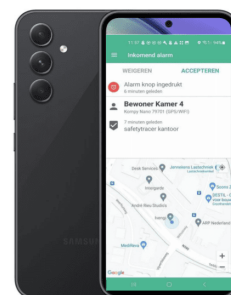

COMFOCARE

COMFORTABEL

VEILIG

LEVENSLOOPBESTENDIG

WONEN & WERKEN

Kompy Pico 4G Personenalarmknop

Duidelijke en eenvoudige
bediening alarmknop

GPS positie buiten
BLE of wifi positie binnen

Formaat 60 x 41 x 16 mm
Gewicht van 35 gram

COMFOCARE

www.comfocare.nl
info@comfocare.nl
+31 (0)46 234 01 01
ComfocareNL

De Kompy Pico 4G is een kompaan op zakformaat voor mensen die graag veilig en vrij naar buiten willen. Met dit discrete apparaatje staat u in geval van nood met één druk op de knop in contact met verzorgers, familieleden of mantelzorgers. Samen met het intelligente laadstation heeft u een complete oplossing voor persoonlijke alarmering in huis. Een fijn gevoel.

De Kompy Pico 4G weegt slechts 35 gram en is te dragen als hanger om de hals of in een speciaal leren draagtasje om de broekriem. Het apparaat is uitgerust met valdetectie en een spreek-luisterverbinding. Via de bijbehorende app kunnen hulpverleners zien waar de drager zich bevindt en eventueel leefcirkels instellen. In combinatie met het optionele Kompy Pico 4G laadstation kunnen meerdere draadloze sensoren in de woning via bluetooth gekoppeld worden. Denk aan een noodkoord in de badkamer of een deursensor. Bovendien heeft het laadstation een noodknop en een luidspreker, zodat u in geval van nood kunt communiceren met hulpverleners.

Laadstation

Kompy Pico alarmknop

Draagclip

Kompy Smartphone-app

Eigenschappen:

- ✓ **Valalarm:** waarschuwt als een mogelijke val of botsing heeft plaatsgevonden
- ✓ **Spreek-luisterverbinding:** biedt tweewegcommunicatie in geval van nood
- ✓ **Locatiebepaling:** geeft precies aan waar de drager zich bevindt, zowel binnenshuis als buitenshuis
- ✓ **Instelbare geofences:** geven een melding wanneer iemand buiten een vooraf ingestelde zone komt
- ✓ **Nederlandstalige bediening:** eenvoudig instelbaar en te bedienen
- ✓ **Waterproof:** ook onder de douche is hulp binnen handbereik
- ✓ **Batterijmelding:** geeft door aan zorgverlener wanneer batterijniveau te laag is